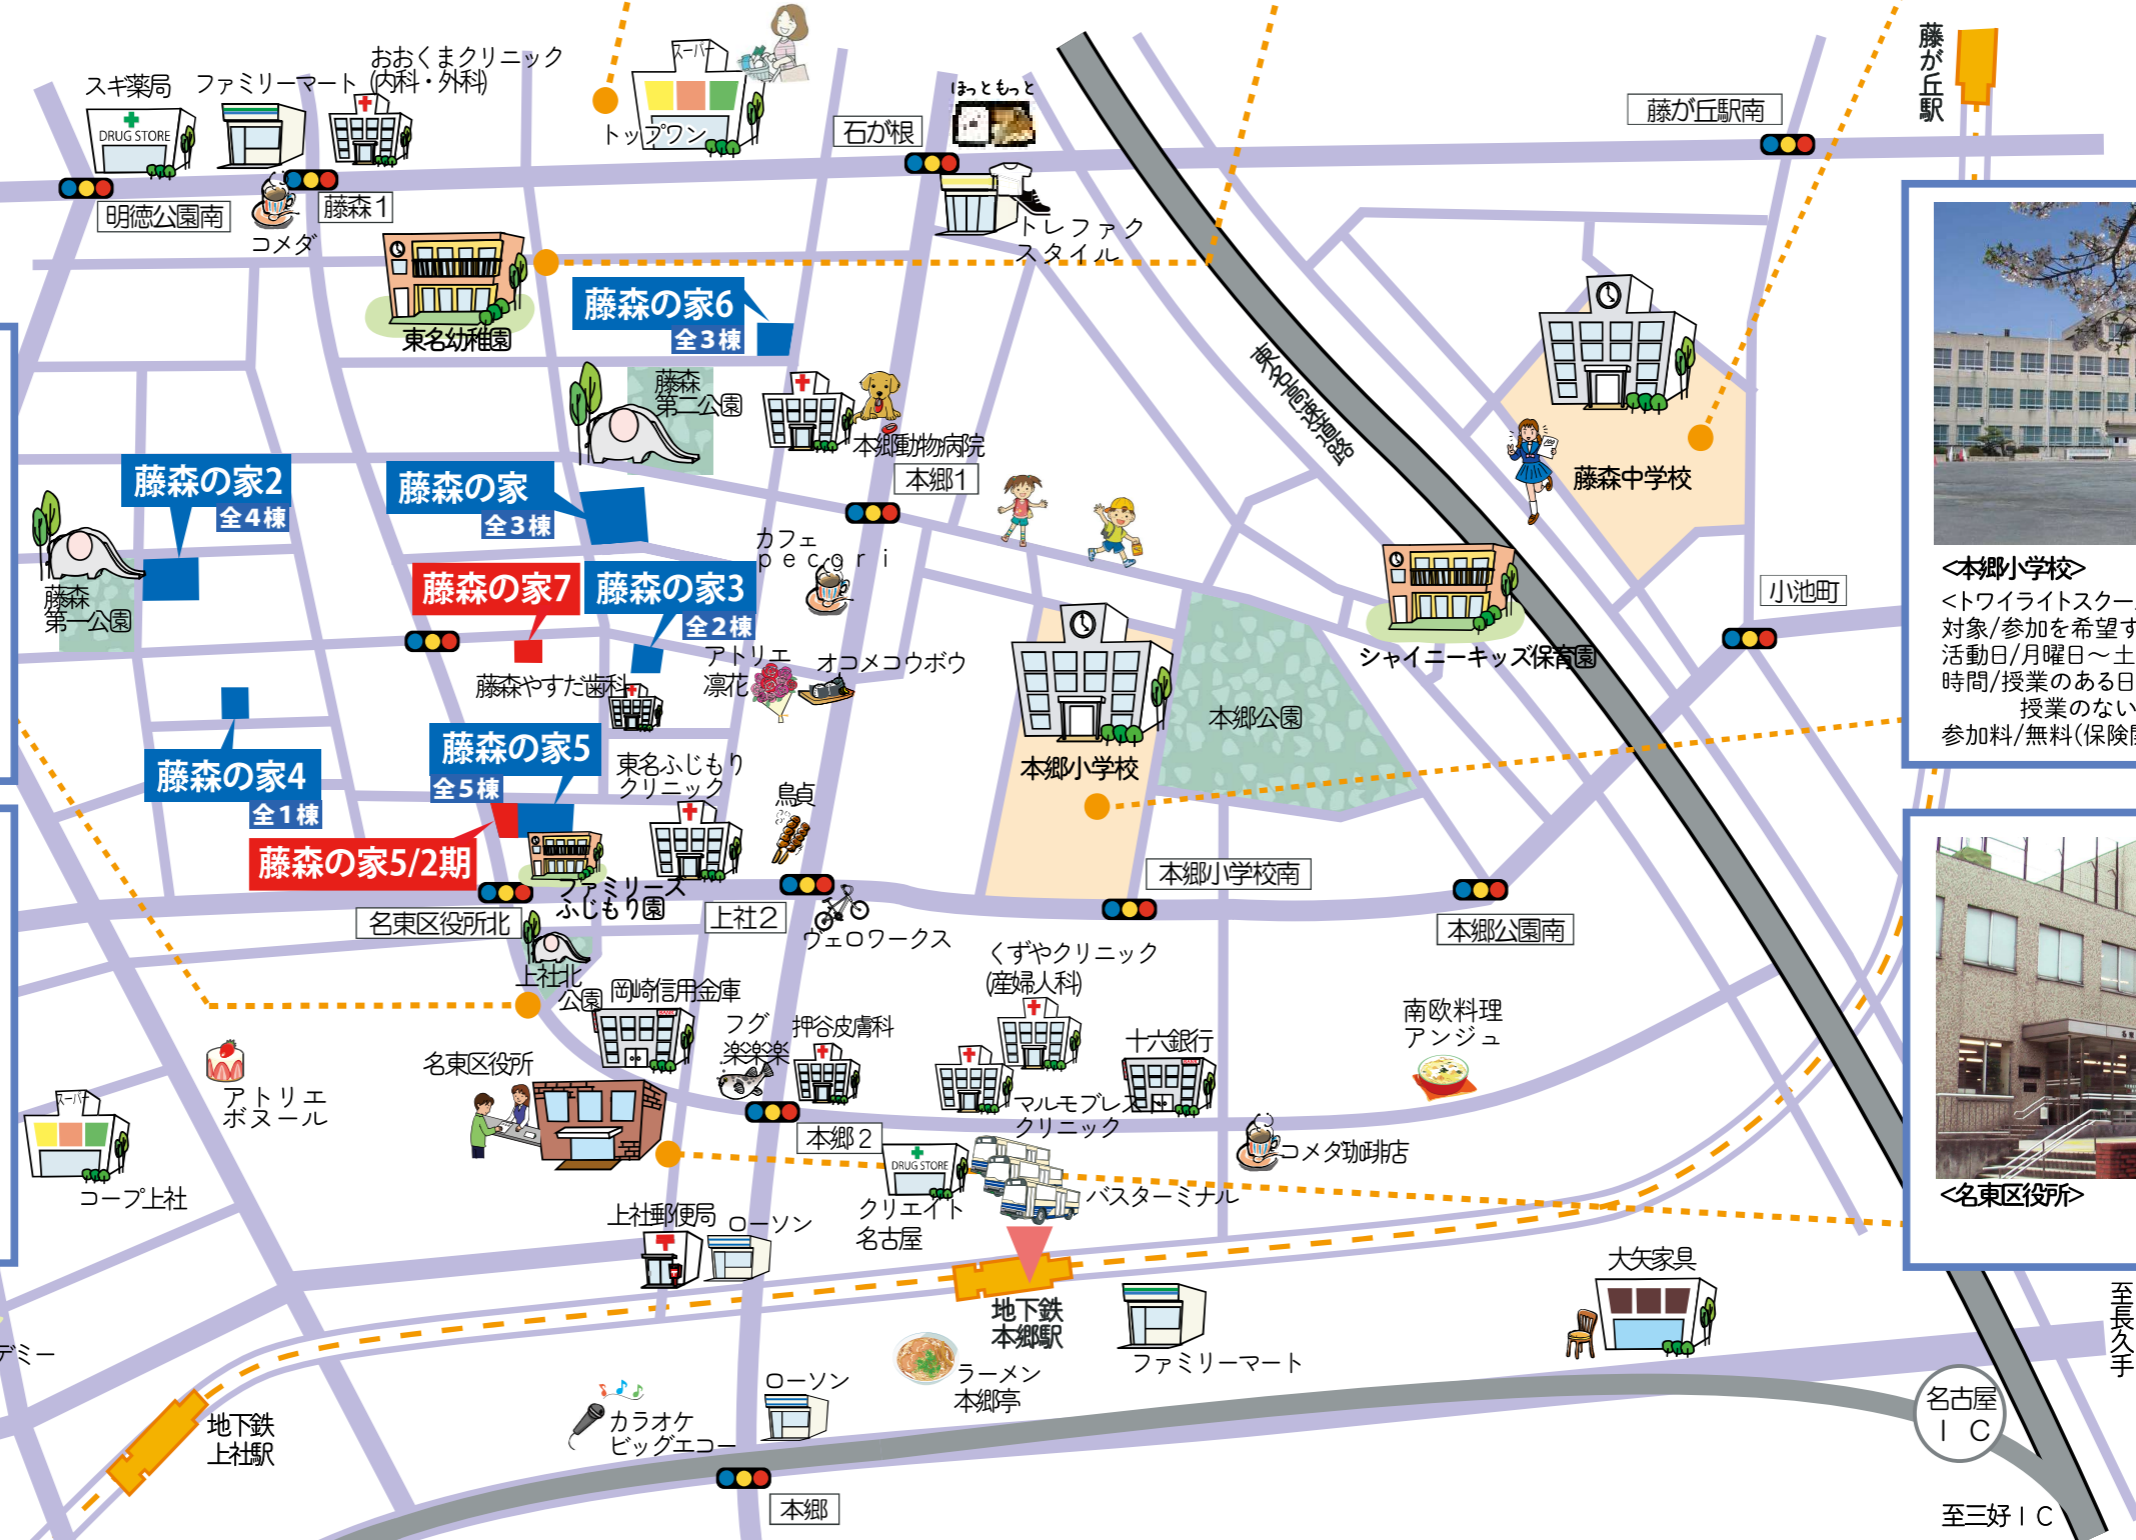

ようこそ 藤森へ ～閑静な住宅街～

<トップワン>
安さが評判のスーパー
深夜0時まで営業しています

<東名幼稚園>

<藤森中学校>

<上社北公園>

<チャイルドアカデミー上社保育園>
0歳児から入園可能です

<本郷小学校>
<トワイライトスクール>
対象/参加を希望する小学生
活動日/月曜日～土曜日(祝日・年末年始を除く)
時間/授業のある日=放課後～午後6時
授業のない日=午前9時～午後6時
参加料/無料(保険関係費が必要)

<名東区役所>

チャイルドアカデミー
上社保育園

地下鉄
上社駅

本郷

名古屋
IC

至三好
IC

至長
久手